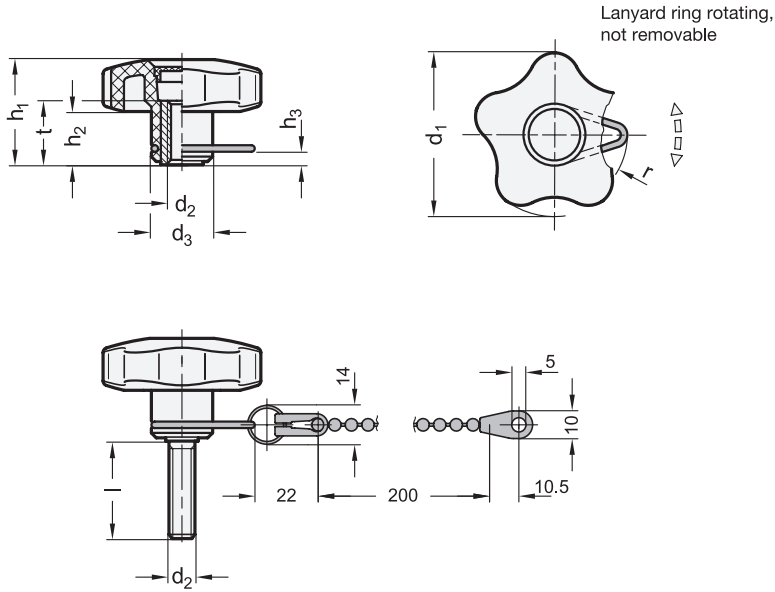

# EN 5337.13

Tapped Insert / Threaded Stud

# Five-Lobed Knobs with Loss Protection

Technopolymer Plastic

- 4 Type**
- E** With cover cap (tapped blind bore)
- 5 Loss protection**
- P** With plastic ball chain

## Metric table

Dimensions in: millimeters - inches

<b>1</b> $d_1$	<b>2</b> $d_2$ Thread	<b>3</b> Length l				$d_3$	$h_1$	$h_2$	$h_3$	r	t
25 0.98	M 5	10 0.39	16 0.63	20 0.79	25 0.98	13 0.51	19 0.75	8 0.31	2.75 0.11	20 0.79	10 0.39
32 1.26	M 6	16 0.63	20 0.79	25 0.98	30 1.18	15 0.59	23 0.91	10 0.39	2.75 0.11	21 0.83	12 0.47
40 1.57	M 8	20 0.79	25 0.98	30 1.18	40 1.57	17 0.67	27 1.06	12 0.47	2.75 0.11	21.5 0.85	18 0.71
50 1.97	M 10	20 0.79	25 0.98	30 1.18	40 1.57	19 0.75	32 1.26	14 0.55	2.75 0.11	22.5 0.89	20 0.79
63 2.48	M 12	30 1.18	40 1.57	50 1.97	-	22 0.87	37 1.46	16 0.63	2.75 0.11	24 0.94	26 1.02

## Specification

- Five-lobed knob  
Plastic  
Technopolymer (Polypropylene PP)  
- Reinforced, shock-resistant  
- Temperature resistant up to 140 °F (60 °C)  
- Black, matte finish
- Tapped insert  
Brass
- Threaded stud  
Steel, zinc plated, blue passivated finish
- Lanyard ring / ball chain  
Plastic  
Technopolymer (Polyacetal POM)
- Key ring  
Stainless steel, blackened finish
- *Plastic Characteristics* → page 2135
- **RoHS compliant**